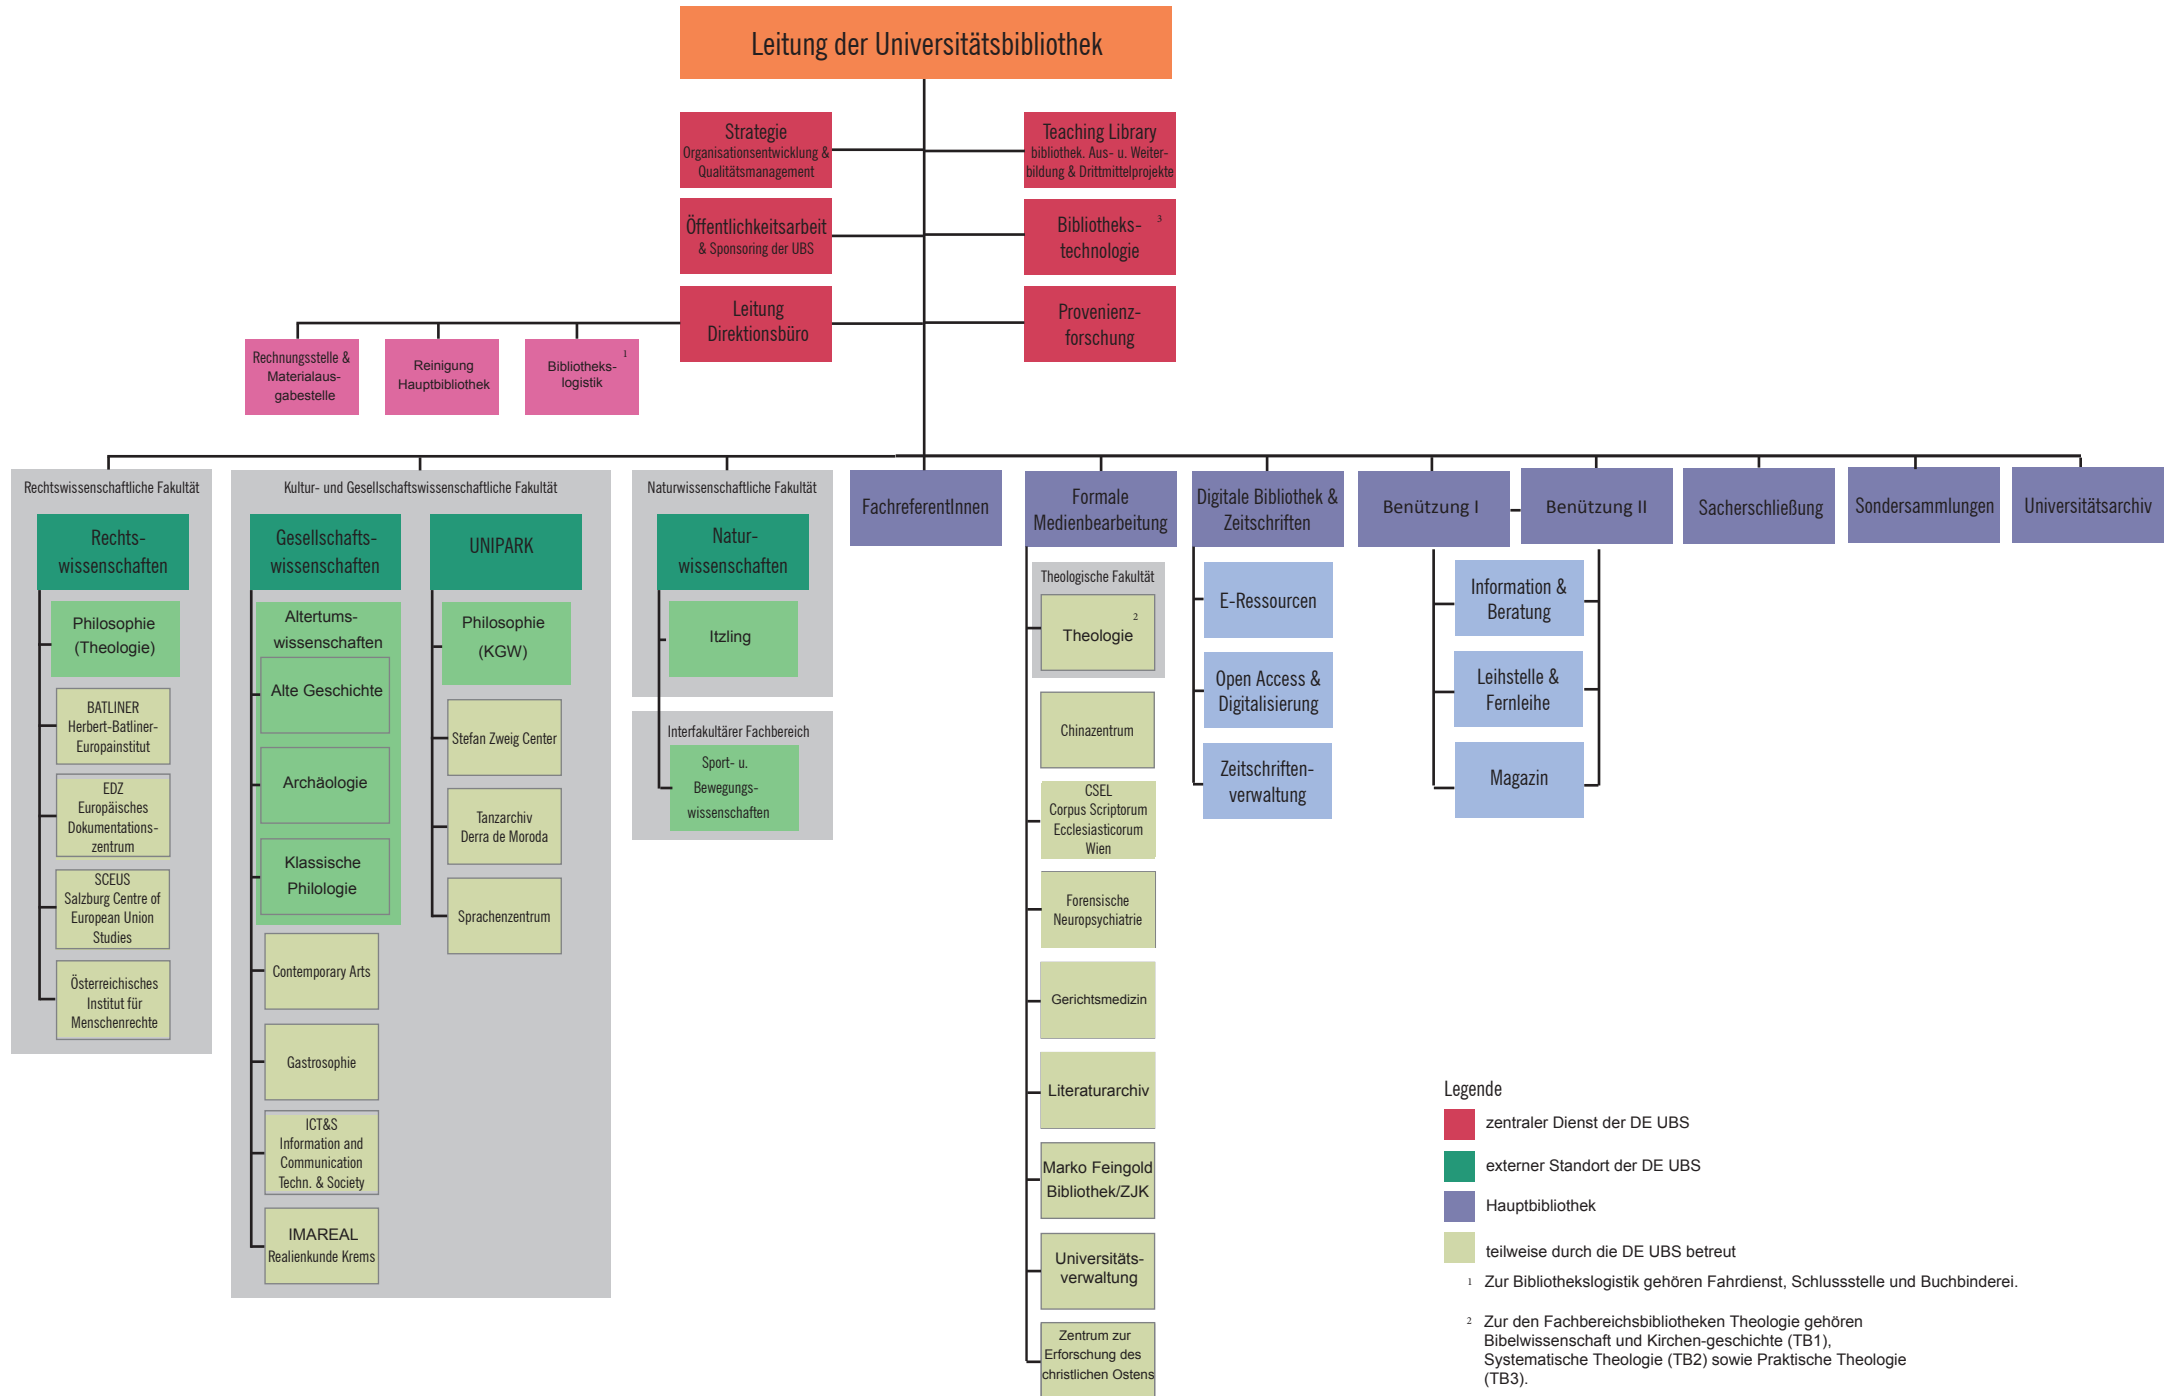

Organigramm der Dienstleistungseinrichtung (DE) Universitätsbibliothek Salzburg (UBS)

Legende

■ zentraler Dienst der DE UBS

■ externer Standort der DE UBS

■ Hauptbibliothek

■ teilweise durch die DE UBS betreut

¹ Zur Bibliothekslogistik gehören Fahrdienst, Schlussstelle und Buchbinderei.

² Zur den Fachbereichsbibliotheken Theologie gehören Bibelwissenschaft und Kirchen-geschichte (TB1), Systematische Theologie (TB2) sowie Praktische Theologie (TB3).

³ Inkl. Digitalisierungsservices