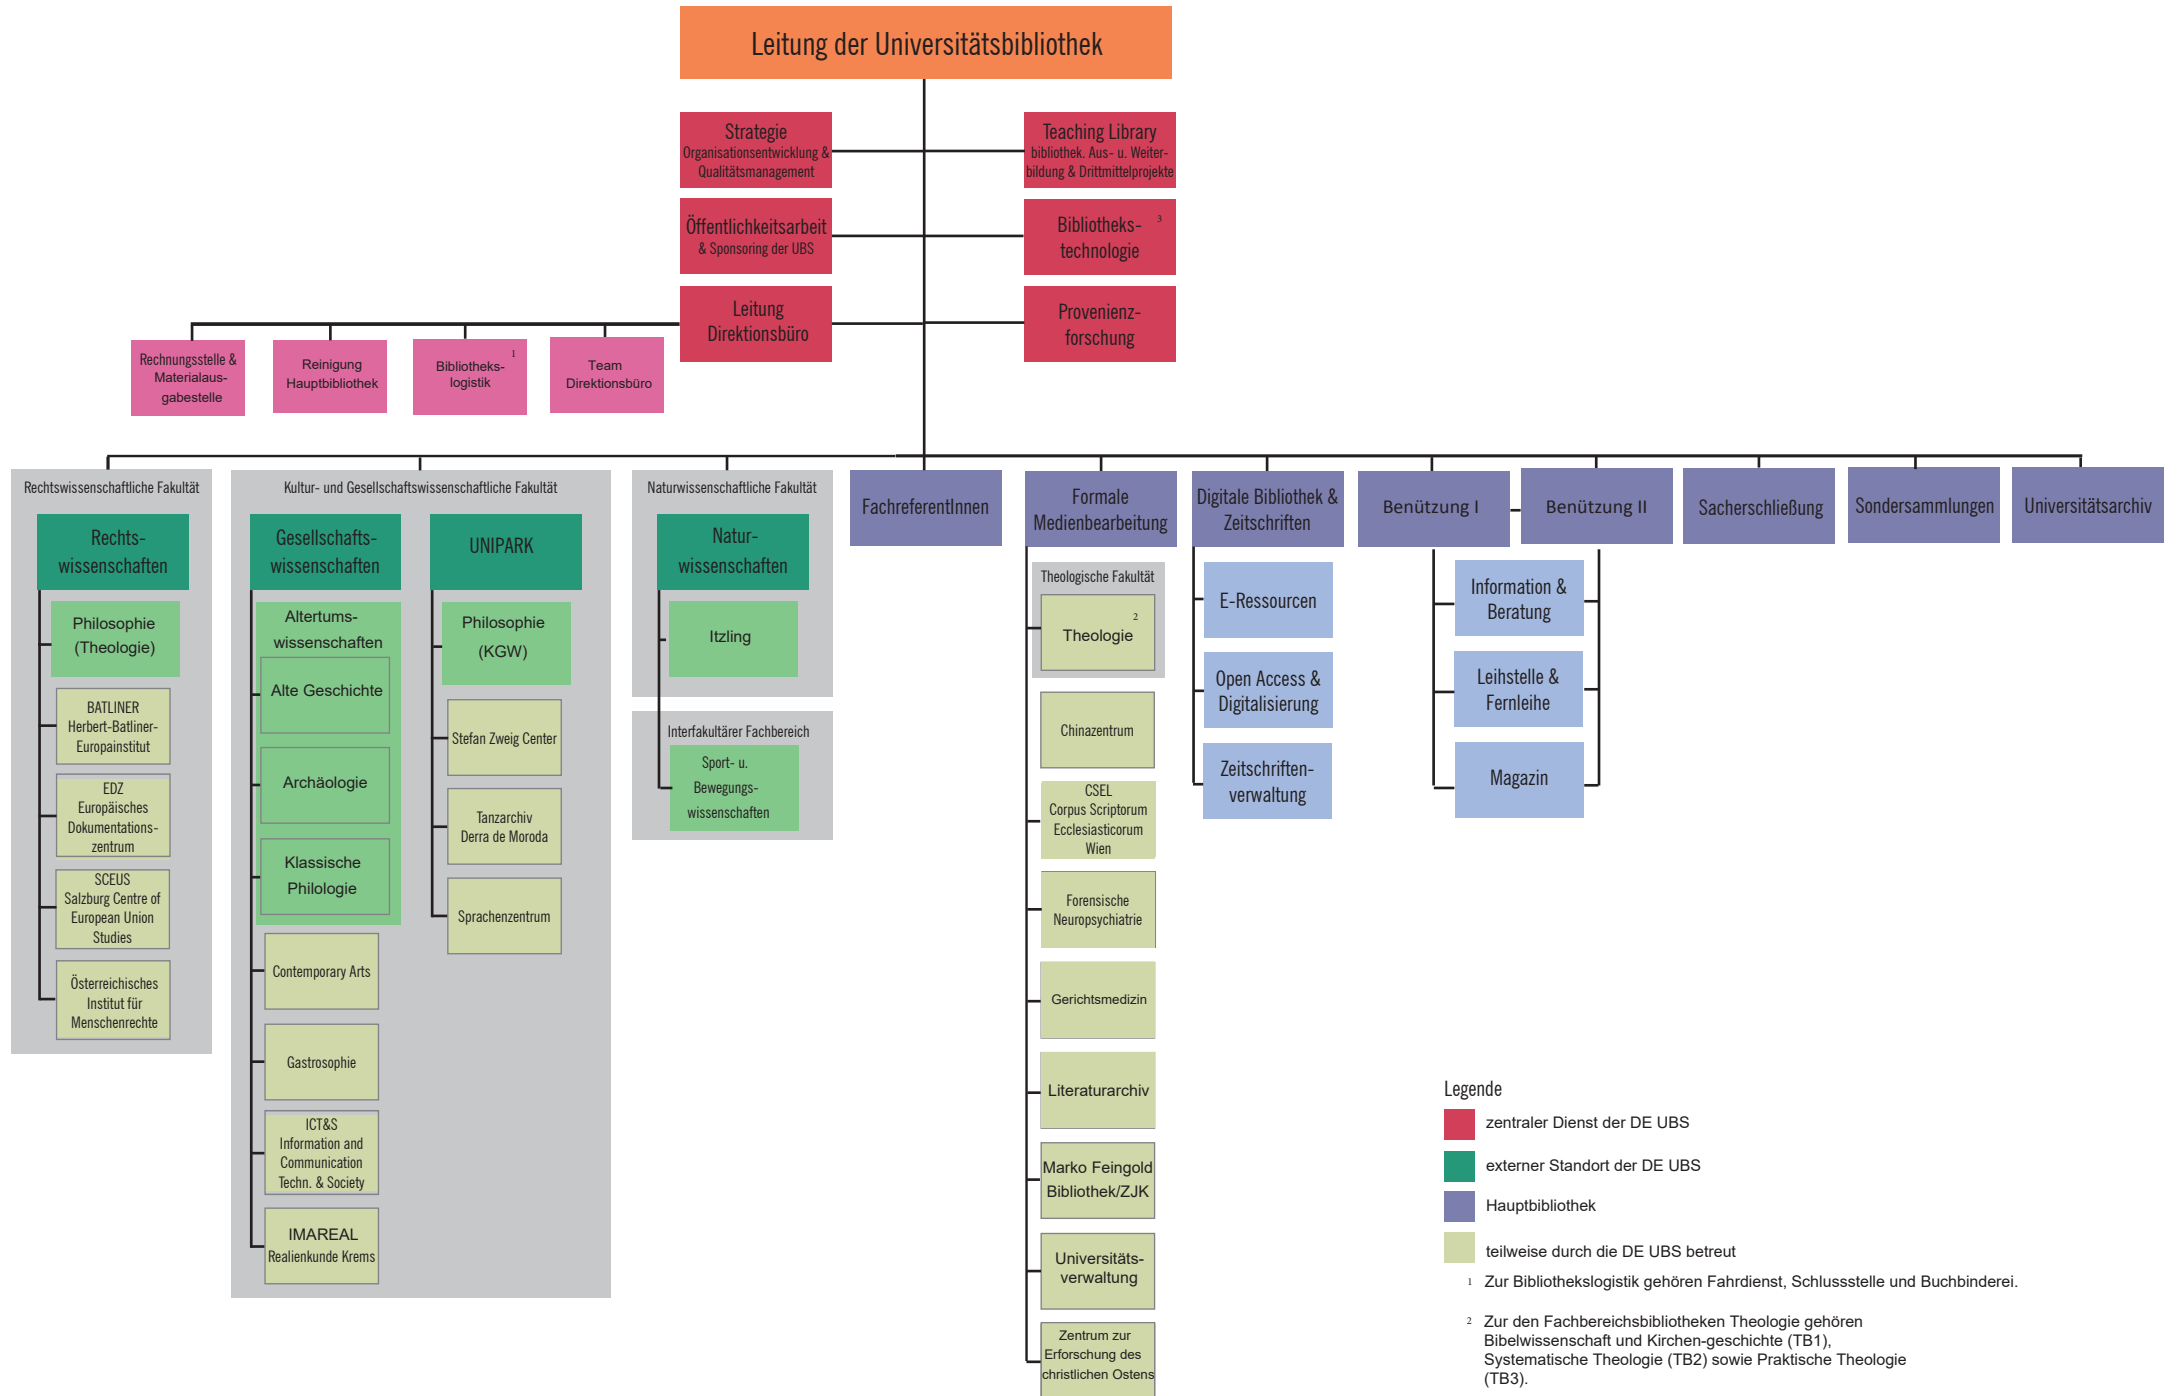

Organigramm der Dienstleistungseinrichtung (DE) Universitätsbibliothek Salzburg (UBS)

Legende

■ zentraler Dienst der DE UBS

■ externer Standort der DE UBS

■ Hauptbibliothek

■ teilweise durch die DE UBS betreut

¹ Zur Bibliothekslogistik gehören Fahrdienst, Schlussstelle und Buchbinderei.

² Zur den Fachbereichsbibliotheken Theologie gehören Bibelwissenschaft und Kirchen-geschichte (TB1), Systematische Theologie (TB2) sowie Praktische Theologie (TB3).

³ Inkl. Digitalisierungsservices