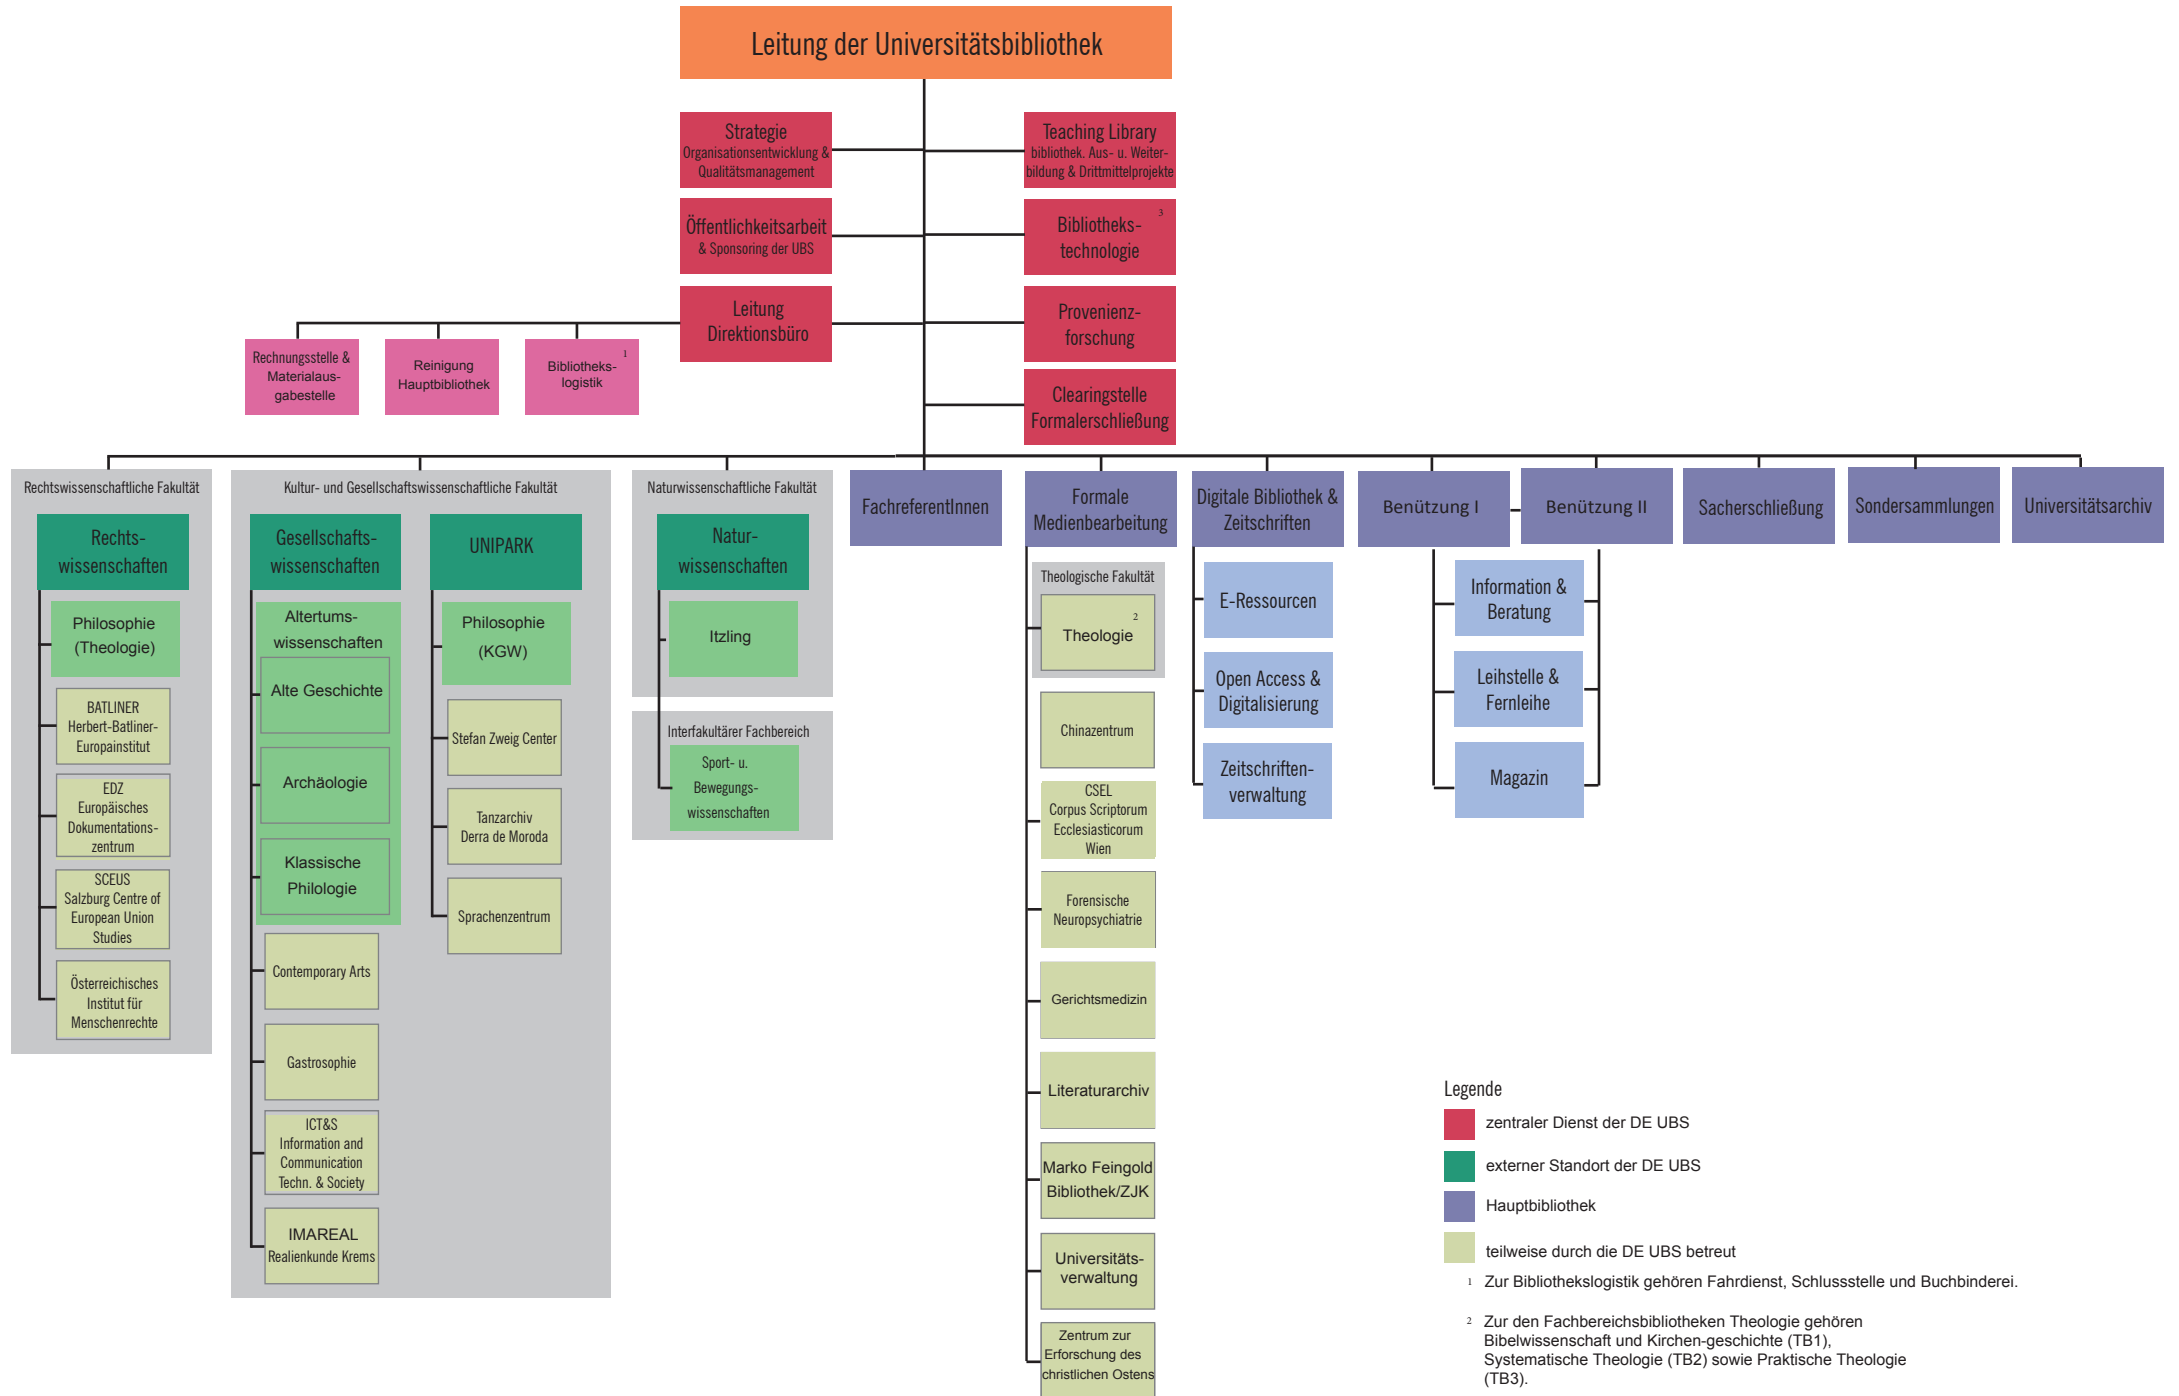

# Organigramm der Dienstleistungseinrichtung (DE) Universitätsbibliothek Salzburg (UBS)

## Legende

■ zentraler Dienst der DE UBS

■ externer Standort der DE UBS

■ Hauptbibliothek

■ teilweise durch die DE UBS betreut

<sup>1</sup> Zur Bibliothekslogistik gehören Fahrdienst, Schlussstelle und Buchbinderei.

<sup>2</sup> Zur den Fachbereichsbibliotheken Theologie gehören Bibelwissenschaft und Kirchen-geschichte (TB1), Systematische Theologie (TB2) sowie Praktische Theologie (TB3).

<sup>3</sup> Inkl. Digitalisierungsservices