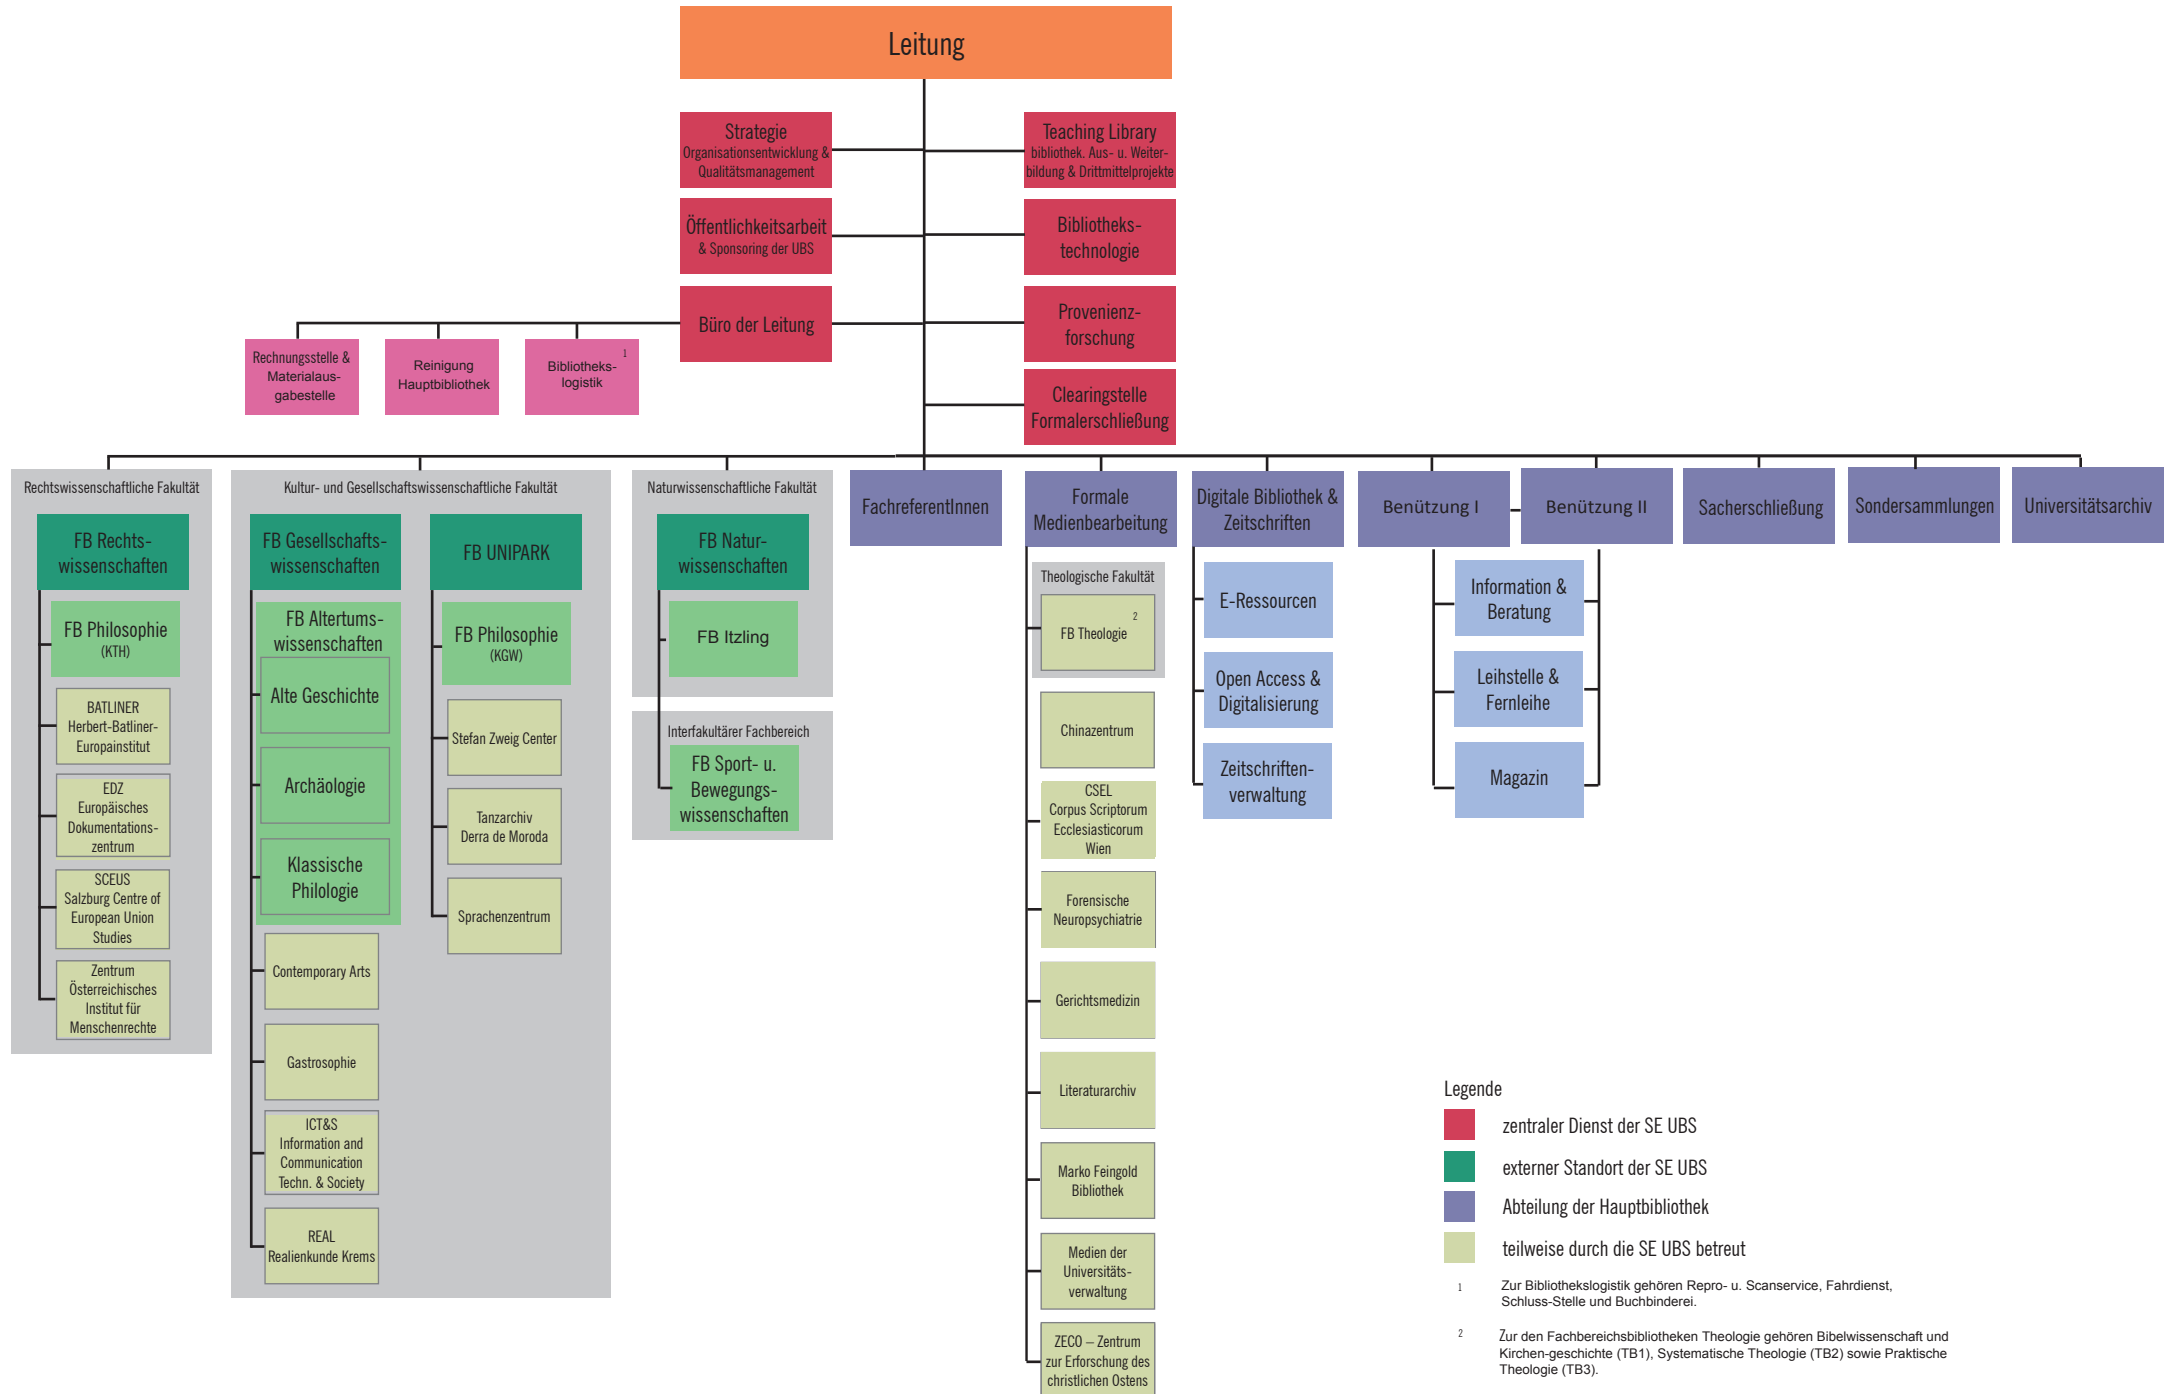

# Organigramm der Dienstleistungseinrichtung (DE) Universitätsbibliothek Salzburg (UBS)

## Legende

- zentraler Dienst der SE UBS
- externer Standort der SE UBS
- Abteilung der Hauptbibliothek
- teilweise durch die SE UBS betreut

<sup>1</sup> Zur Bibliothekslogistik gehören Repro- u. Scanservice, Fahrdienst, Schluss-Stelle und Buchbinderei.

<sup>2</sup> Zur den Fachbereichsbibliotheken Theologie gehören Bibelwissenschaft und Kirchengeschichte (TB1), Systematische Theologie (TB2) sowie Praktische Theologie (TB3).